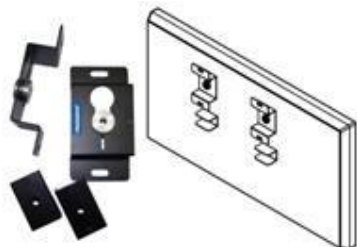

Suporte Fixo de Parede para Plasma ou LCD

- Fixação na parede.
 - Sistema com hastes de ajuste horizontal e vertical.
 - Suporta até 60 kg.
 - Acabamento em pintura eletrostática.
 - Disponível nas cores: preto, branco ou prata.
 - Disponível em três modelos:
- **VESA 400 x 400:**
 - Para TV's Plasma ou LCD de 26" a 40" compatíveis com fixação VESA máxima de 400mm (Horizontal) x 400mm (Vertical)
 - Largura: 530 mm.
 - Altura: 450 mm.
 - Peso líquido: 2,18 kg.
 - **VESA 600 x 400:**
 - Para TV's Plasma ou LCD de 32" a 50" compatíveis com fixação VESA máxima de 600mm (Horizontal) x 400mm (Vertical)
 - Largura: 730mm.
 - Altura: 450 mm.
 - Peso líquido: 2,7 kg.
 - **VESA 800 x 400:**
 - Para TV's Plasma ou LCD de 32" a 50" compatíveis com fixação VESA máxima de 800mm (Horizontal) x 400mm (Vertical)
 - Largura: 960 mm.
 - Altura: 450 mm.
 - Peso líquido: 3,43 kg.
-

Suporte Fixo de Parede Ruler para Plasma/LCD

Características:

- Para TV's Plasma ou LCD de 32" a 50", compatíveis com fixação VESA máxima de 600mm (horizontal) x 400mm (vertical).
- Fixação na parede.
- Sistema com hastes de ajuste horizontal e vertical.
- Suporta até 60 kg.
- Acabamento em pintura eletrostática preta.

- Largura: 698 mm.
 - Altura: 458 mm.
 - Profundidade: 50 mm.
 - Peso líquido: 1,310 kg.
 - Peso bruto: 1,660 kg.
-

Suporte Fixo de Parede Universal Simple para Plasma/LCD

- Para TV's Plasma ou LCD.
 - Compatível com todos os padrões VESA a partir de 100mm (horizontal) x 100mm (vertical).
 - Fixação na parede.
 - Acabamento em pintura eletrostática preta.
 - Fácil instalação.
 - Altura: 140 mm.
 - Profundidade: 38 mm.
 - Peso líquido: 0,584 kg.
 - Suporta até 70 kg.
-